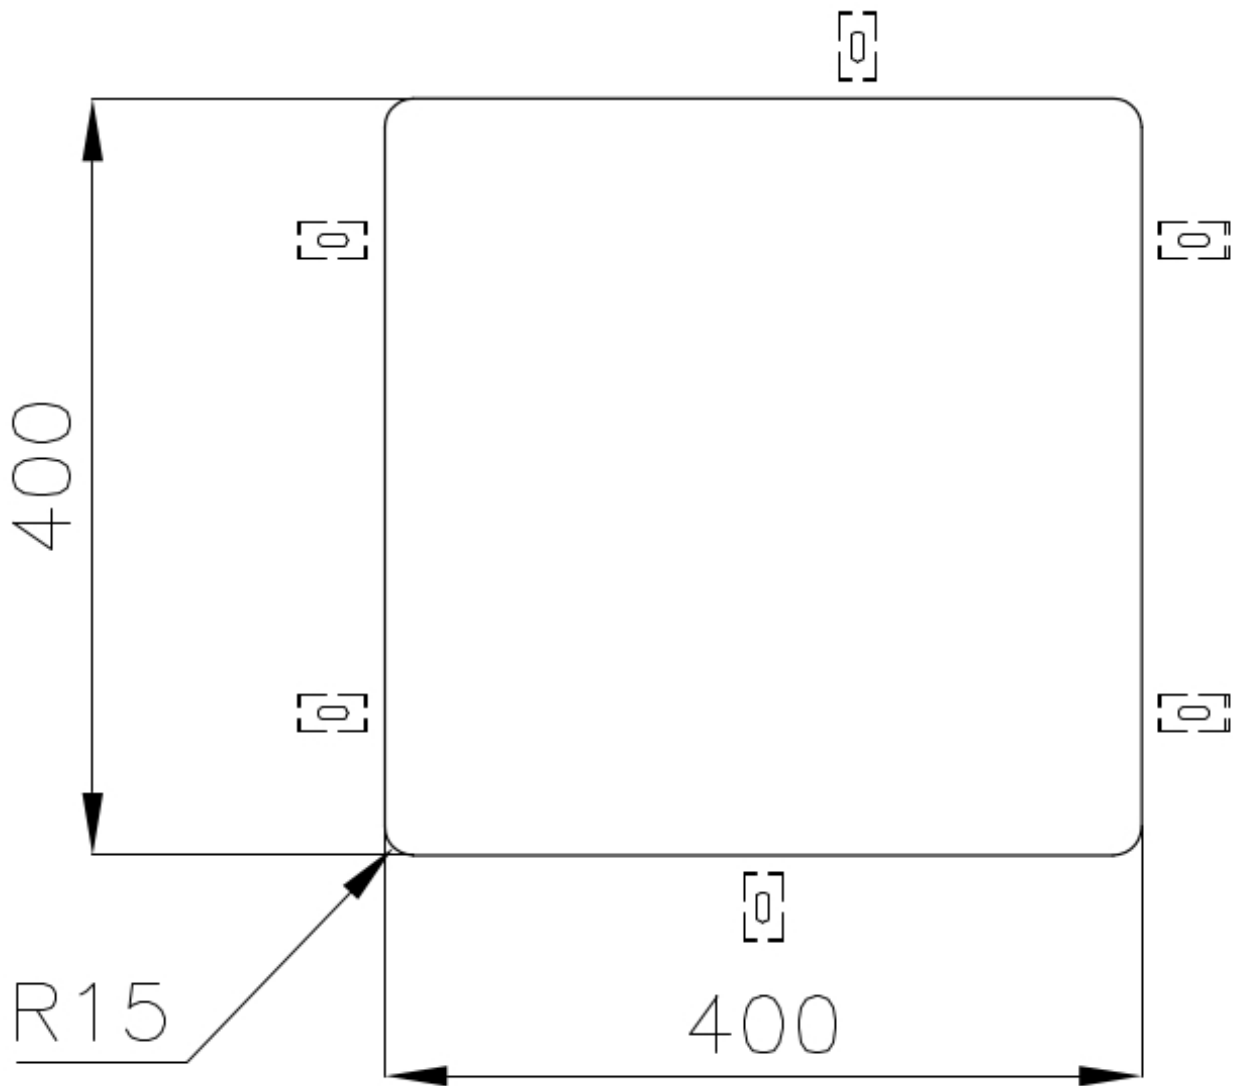

SMOKEY 400 COPPER

Lavelli in acciaio inox

Codice: 1156 858

CARATTERISTICHE

COPPER	La finitura Copper si ottiene trattando l'acciaio con un processo fisico chiamato PVD (Physical Vacuum Deposition) che deposita particelle di metalli nobili sulla superficie. Ne risulta un effetto estetico unico e raffinato, e un miglioramento delle proprietà meccaniche dell'acciaio che risulta più resistente a urti e graffi.
LAVELLI DI SPESSORE	Acciaio spesso 1 mm. Uno spessore importante che garantisce la massima robustezza per lavelli che non conoscono i segni del tempo.
PILETTA 3,5" BASKET	Lo scarico è dotato di piletta grande 3,5", con il pratico tappo a cestello che impedisce il defluire nello scarico di parti solide.
TROPPO PIENO PERIMETRALE	Il troppo/pieno è una sicurezza sempre presente sui lavelli Foster che impedisce il traboccare dell'acqua dalla vasca in caso di dimenticanze. La soluzione a scarico perimetrale migliora l'estetica grazie alla forma squadrata ed essenziale.
VASCA A RAGGIO STRETTO	Vasche con forme squadrate dal design moderno e con aumentata capienza. Per un'estetica minimal coniugata con la massima praticità.

DETTAGLI

Bordo Installazione	Sottotop
Colorazione	Copper

Finitura	PVD
Materiale	Acciaio inox AISI 304
Texture	Fumé
Base	45 cm
Dimensioni	440x440 mm
Dotazioni standard	Ganci di fissaggio, guarnizione, piletta, troppo-pieno e sifone, Imballo in scatola
Fori Mixer	Nessun foro di serie
Foro incasso	Vedi scheda tecnica
Gocciolatoio	No
Larghezza	44 cm
Misura vasca	400x400mm
Numero vasche	1 vasca
Piletta	Piletta 3,5"

DATI TECNICI

Cut out size
Dimensioni per foratura top

GALLERIA FOTOGRAFICA

ACCESSORI OPZIONALI

Cestello bianco
8612 100

Cestello inox
8612 000

Cestello portapiatti inox
8100 303
* solo in abbinamento con l'accessorio
8644 101