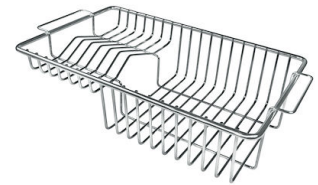

DETTAGLI

Bordo Installazione	Sottotop
Colorazione	Copper

Finitura	PVD
Materiale	Acciaio inox AISI 304
Texture	Fumé
Base	45 cm
Dimensioni	440x440 mm
Dotazioni standard	Ganci di fissaggio, guarnizione, piletta, troppo-pieno e sifone, Imballo in scatola
Fori Mixer	Nessun foro di serie
Foro incasso	Vedi scheda tecnica
Gocciolatoio	No
Larghezza	44 cm
Misura vasca	400x400mm
Numero vasche	1 vasca
Piletta	Piletta 3,5"

DATI TECNICI

Cut out size
Dimensioni per foratura top

GALLERIA FOTOGRAFICA

ACCESSORI OPZIONALI

Cestello bianco
8612 100

Cestello inox
8612 000

Cestello portapiatti inox
8100 303
* solo in abbinamento con l'accessorio
8644 101

Griglia portapiatti inox
8100 154

Tagliere in cristallo
8631 300

Tagliere in HPDE
8657 001

Tagliere Twin in HDPE
8644 101

Vaschetta bianca
8153 100

Cestello portapiatti inox
8100 201

**Kit grattugia con supporto per
anello e vassoio di raccolta alimenti**